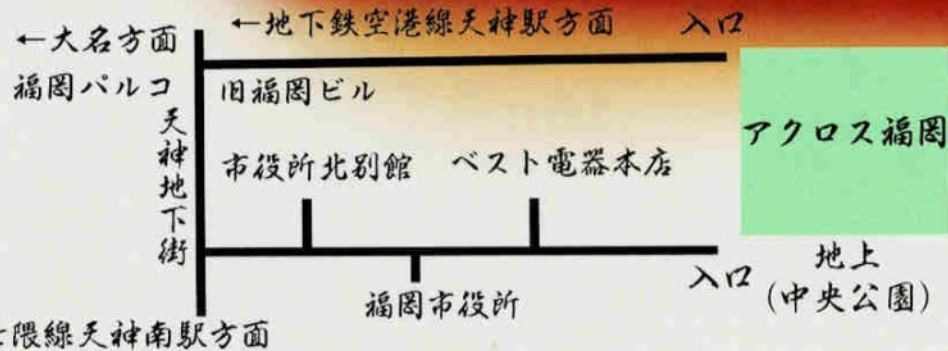

琴の音会コンサート

悠久の響き

曲目

シルクロード
平城山ヌケルツオ
さらし風手事
日本の歌
琉球民謡による組曲
講師演奏 (私達の道)

日時 令和五年 四月一日 (土曜)

開場 午後一時半
開演 午後二時

会場 アクロス福岡 円形ホール

入場無料 (要整理券)

主催 琴の音会

お問い合わせ 琴の音会事務局
09046719317

※花束など贈り物のお気遣いはご遠慮いたしております。
お気軽にお越しくださいませ。

〒810-0001
福岡県福岡市中央区天神1丁目1-1
アクロス福岡 1F

地下鉄七隈線天神南駅方面